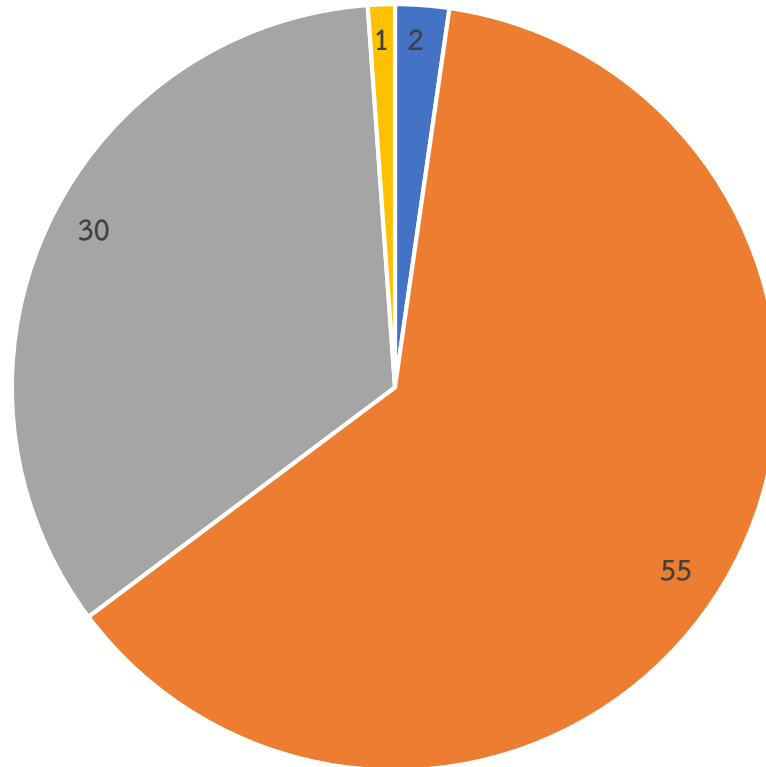

ข้อมูลบุคลากร จำนวนตามวุฒิการศึกษา จำนวน 88 คน

■ ปริญญาเอก ■ ปริญญาโท ■ ปริญญาตรี ■ อนุปริญญาตรี/ปวส.

ข้อมูลข้าราชการ ประจำปี2562

1. ผู้บริหาร	5 คน
2. ครูผู้สอน	77 คน
3. ลูกจ้างประจำ	4 คน
4. พนักงานราชการ	3 คน
5. ครูอัตราจ้าง	2 คน
6. ลูกจ้างชั่วคราว	36 คน

รวมจำนวนบุคลากรของวิทยาลัยพณิชยการธนบุรี ทั้งหมด **129 คน**

ข้อมูลข้าราชการ ประจำปี2562

ข้าราชการ			ลูกจ้างประจำ	พนักงาน ราชการ	ครูอัตรา จ้าง	ครูจ้าง ชั่วคราว	รวม ทั้งหมด
ผู้บริหาร	ครูผู้สอน	ก.พ.					
5	77	2	4	3	2	36	129